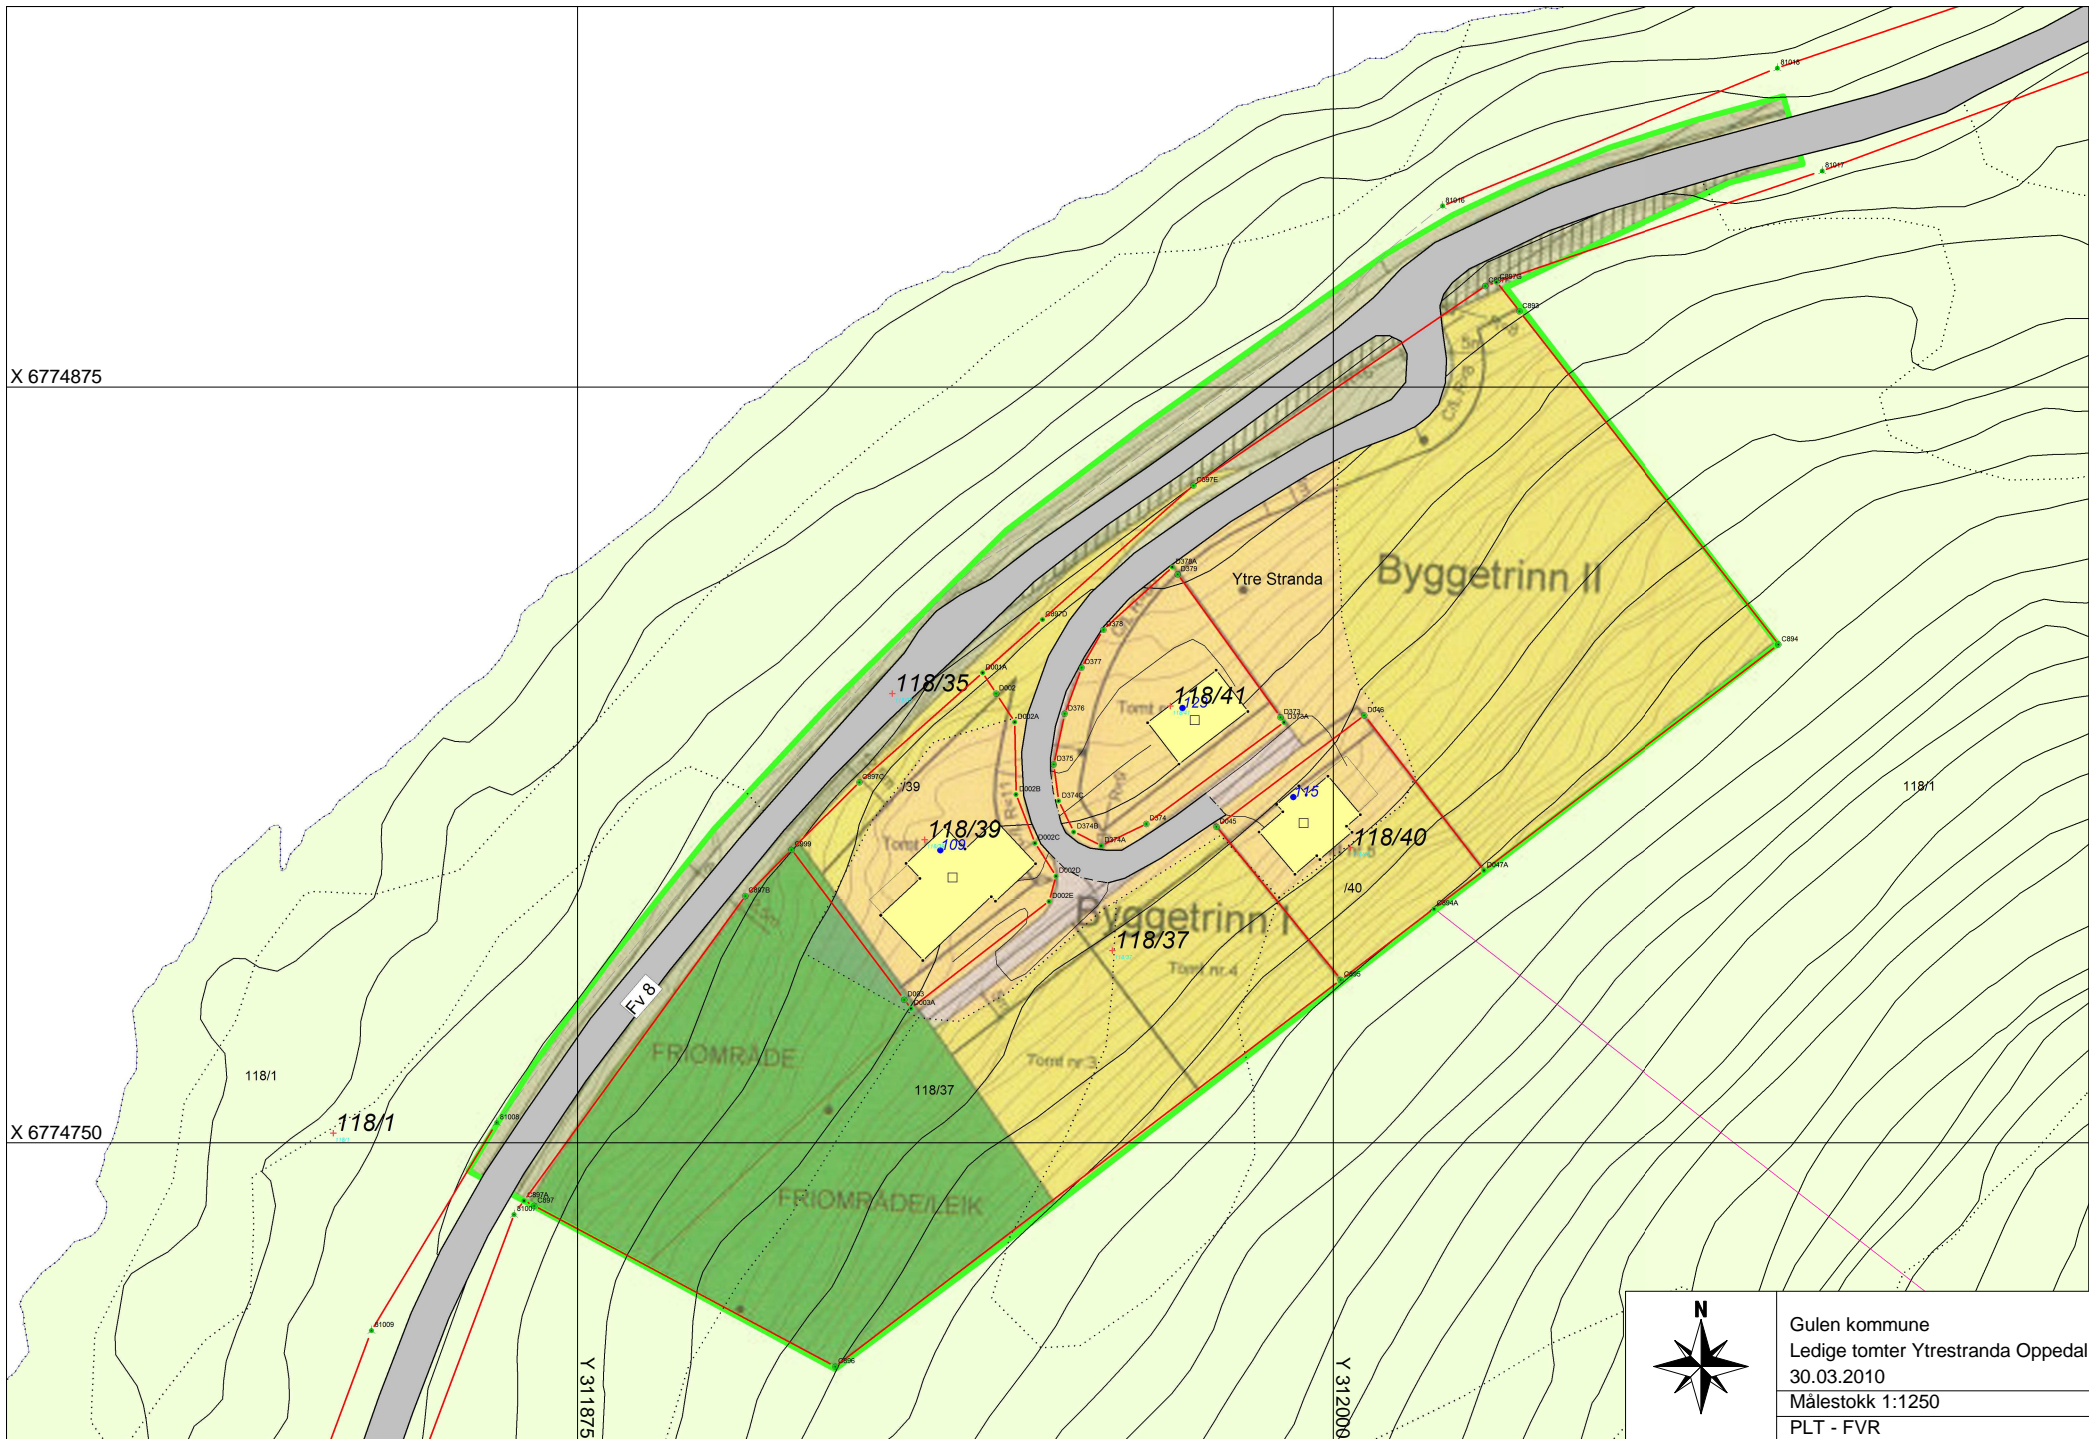

X 6774875

X 6774750

Y 311875

Y 312009

Gulen kommune
Ledige tomter Ytrestranda Oppedal
30.03.2010
Målestokk 1:1250
PLT - FVR